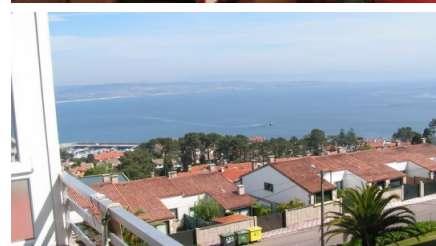

APARTAMENTO EN SAN VICENTE DO MAR, O GROVE.

2 Dormitorios, 1 baño, salón, cocina, vistas panorámicas a la ría. Situación privilegiada

ref. 446

San Vicente do Mar-O Grove

CONSULTAR PRECIO

Garaje	23m ²
Pasillo	23m ²