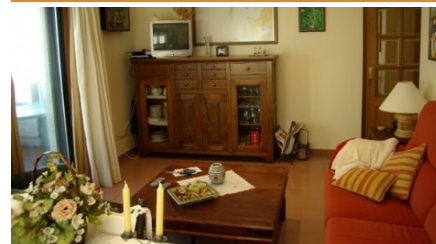

Sanxenxo

CONSULTAR PRECIO

Garaje	8m²
Pasillo	8m²